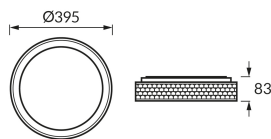

KARTA INFORMACYJNA PRODUKTU

Możliwość wymiany źródeł światła i/lub oddzielnego sprzętu sterującego bez trwałego zniszczenia produktu

INFORMACJE PODSTAWOWE

Nazwa produktu:	RATAN LED C 24W BLACK CCT
Indeks Ideus:	04789
Kod kreskowy EAN:	5901477347894
Kolor:	Czarny
Materiał:	Blacha stalowa, tworzywo sztuczne
Wysokość:	83 mm
Szerokość:	395 mm
Głębokość:	395 mm
Opakowanie zbiorcze:	10 szt.

UWAGI

Trzystopniowa regulacja temperatury barwowej (WW, NW, CW)

PARAMETRY PRODUKTU

Zasilanie:	230V 50Hz
Moc:	24 W
Dedykowane źródło światła:	SMD LED, w komplecie
	Niewymienne źródło światła
	Nie stosować ze ściemniaczem
Strumień świetlny oprawy:	1 120 lm
Barwa światła:	Ciepłobiała/neutralna biała/zimnobiała
Kąt rozsyłu światłości:	160°
Okres trwałości L70B50 w h:	25 000 h
Możliwość regulacji kierunku świecenia:	Nie
Strumień świetlny źródła światła dla referencyjnej temperatury barwowej:	2 900 lm
Temperatura barwowa:	3000K/4200K/6000K
Współczynnik oddawania barw Ra:	82
Klasa ochronności przed porażeniem elektrycznym:	1
Stopień odporności na wnikanie ciał stałych i wilgoci:	IP20
	Do zastosowania wewnątrz
CE	Deklaracja zgodności