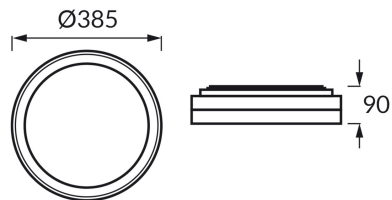

KARTA INFORMACYJNA PRODUKTU

INFORMACJE PODSTAWOWE

Nazwa produktu:	FIGARO C 3 x E27 PINE
Indeks Ideus:	04786
Kod kreskowy EAN:	5901477347863
Kolor:	Sosna
Materiał:	Blacha stalowa, tworzywo sztuczne
Wysokość:	90 mm
Szerokość:	385 mm
Głębokość:	385 mm
Opakowanie zbiorcze:	10 szt.

PARAMETRY PRODUKTU

Zasilanie:	220-240V 50/60Hz
Moc:	3 x max 13 W
Rodzaj trzonka:	E27
Dedykowane źródło światła:	LED
	Możliwość wymiany źródła światła
Możliwość regulacji kierunku świecenia:	Nie
Klasa ochronności przed porażeniem elektrycznym:	1
Stopień odporności na wnikanie ciał stałych i wilgoci:	IP20
	Do zastosowania wewnątrz
CE	Deklaracja zgodności