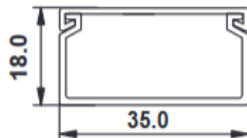

KANAŁ ELEKTROINSTALACYJNY NAŚCIENNY MINI 35X18MM

Oznaczenia:

Kanał ścienny mini 35x18 biały
Kod: LS35X18/BI

Opis:

Produkt przeznaczony jest do bezpośredniego montażu na ścianie. Jest wykonany z tworzywa sztucznego (PVC).

Parametry techniczne:

Długość: 2000 mm

Głębokość: 35 mm

Szerokość: 18 mm

Waga op.: 4,5 kg

Przekrój użyteczny: 380 mm²

Ilość w opakowaniu: 10 szt.

Produkty kompatybilne i powiązane: