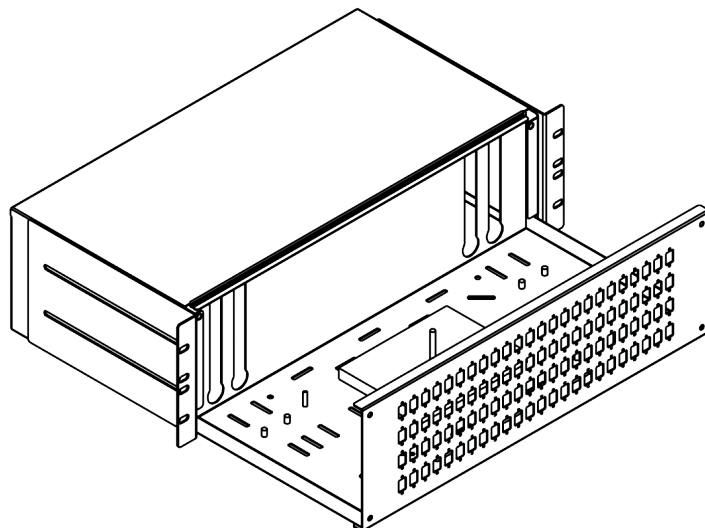

PRZEŁĄCZNICA WYSUWANA 19" 3U 72XSC DUPLEX w zestawie dławiki

KOD: EM/PS-1972SCD1-S

OPIS I CHARAKTERYSTYKA TECHNICZNA

Przełącznica światłowodowa wysuwana przeznaczona do montażu wewnątrz szaf teletechnicznych przy budowie sieci FTTH. Wysuwana konstrukcja zapewnia wygodę przy montażu, również możliwość zdjęcia panelu przedniego ułatwi pracę instalacyjną.

Regulacja głębokości osadzenia całej przełącznicy

Przełącznica posiada 4 wejścia kablowe (w zestawie 2 dławiki PG 13,5)

W czole przełącznicy wykonane otwory pod adaptory SC Duplex

Przełącznica zamykana za pomocą nakrętek niegubnych

W przełącznicy wykonane liczne przetłoczenia do przypięcia kabli opaskami zaciskowymi

Wewnętrzna;
blacha Magnelis
o grubości 1mm

Do budowy sieci
FTTH

Malowane
proszkowo RAL
7035

Do montażu
wewnątrz szaf
teletechnicznych

Stopień ochrony
IP 45

INFORMACJE TECHNICZNE

WIDOK PRZODU

WIDOK LEWEJ STRONY

PRZEDNIE PANELE DO WYBORU

96X SC SIMPLEX

72X SC DUPLEX

WYMIARY