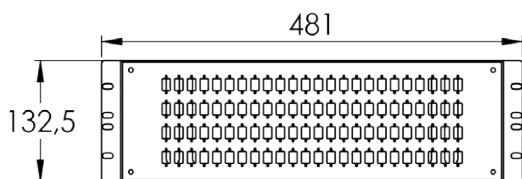

Regulacja głębokości osadzenia całej przełącznicy

Przełącznica posiada 4 wejścia kablowe (w zestawie 2 dławiki PG 13,5)

W czole przełącznicy wykonane otwory pod adaptory SC Duplex

Przełącznica zamykana za pomocą nakrętek niegubnych

W przełącznicy wykonane liczne przetłoczenia do przypięcia kabli opaskami zaciskowymi

Wewnętrzna;
blacha Magnelis
o grubości 1mm

Do budowy sieci
FTTH

Malowane
proszkowo RAL
7035

Do montażu
wewnątrz szaf
teletechnicznych

Stopień ochrony
IP 45

INFORMACJE TECHNICZNE

WIDOK PRZODU

WIDOK LEWEJ STRONY

PRZEDNIE PANELE DO WYBORU

96X SC SIMPLEX

72X SC DUPLEX

WYMIARY