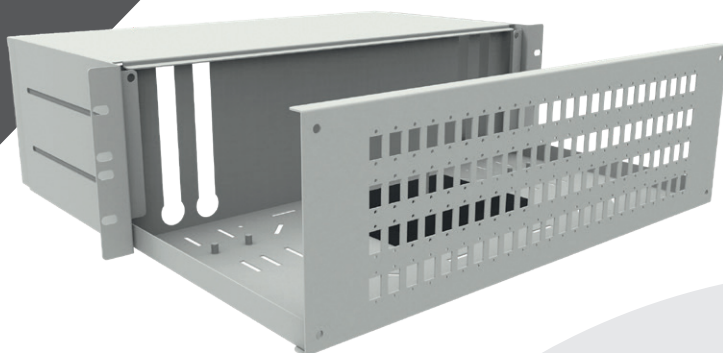

PRZEŁĄCZNICA WYSUWANA 19" 3U 72XSC DUPLEX w zestawie dławiki

KOD: EM/PS-1972SCD1-S

OPIS I CHARAKTERYSTYKA TECHNICZNA

Przełącznica światłowodowa wysuwana przeznaczona do montażu wewnątrz szaf teletechnicznych przy budowie sieci FTTH. Wysuwana konstrukcja zapewnia wygodę przy montażu, również możliwość zdjęcia panelu przedniego ułatwi pracę instalacyjną.

Regulacja głębokości osadzenia całej przełącznicy

Przełącznica posiada 4 wejścia kablowe (w zestawie 2 dławiki PG 13,5)

W czole przełącznicy wykonane otwory pod adaptory SC Duplex

Przełącznica zamykana za pomocą nakrętek niegubnych

W przełącznicy wykonane liczne przetłoczenia do przypięcia kabli opaskami zaciskowymi

Wewnętrzna;
blacha Magnelis
o grubości 1mm

Do budowy sieci
FTTH

Malowane
proszkowo RAL
7035

Do montażu
wewnątrz szaf
teletechnicznych

Stopień ochrony
IP 45

INFORMACJE TECHNICZNE

WIDOK PRZODU

WIDOK LEWEJ STRONY

PRZEDNIE PANELE DO WYBORU

96X SC SIMPLEX

72X SC DUPLEX

WYMIARY