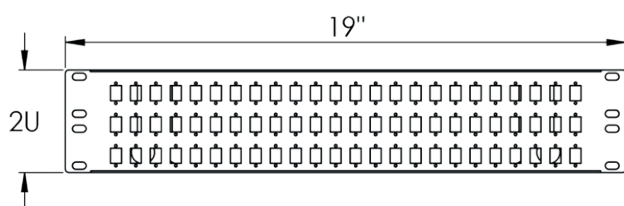

INFORMACJE TECHNICZNE

WIDOK PRZODU

WYMIARY

PSS - Rack 19" 72x SC Simplex

19" x 2U x 200mm

PSS - Rack 19" 48x SC Duplex

19" x 2U x 200mm