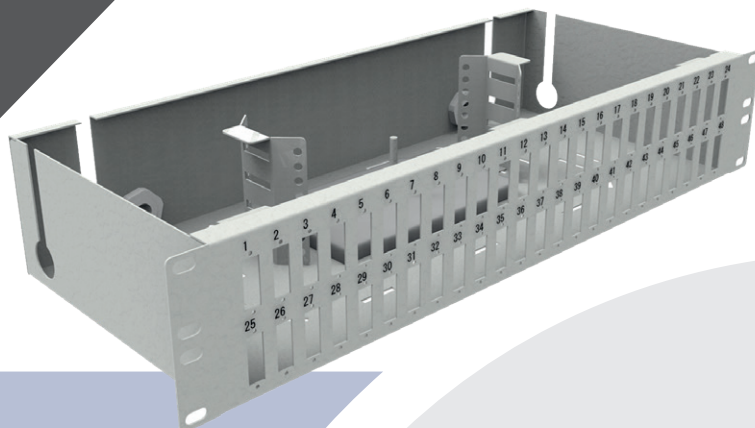

## PRZEŁĄCZNICA NIEWYSUWANA 19" 2U 48XSC DUPLEX w zestawie dławiki

KOD: EM/PS-1948SCS2-S

### OPIS I CHARAKTERYSTYKA TECHNICZNA

Przełącznica światłowodowa stała przeznaczona do montażu wewnątrz szaf teletechnicznych przy budowie sieci FTTH.

Panel przedni na stałe zintegrowany z korpusem przełącznicy

W przełącznicy wykonane liczne przetłoczenia do przypięcia kabli opaskami zaciskowymi

Przełącznica zamykana za pomocą nakrętek radełkowych niegubnych

W czole przełącznicy wykonane otwory pod adaptory SC Simplex

Przełącznica posiada 6 wejść kablowych w tym dwa boczne (w zestawie 2 dławiki PG 13,5)

Wewnętrzna;  
blacha Magnelis  
o grubości 1mm

Do budowy sieci  
FTTH

Malowane  
proszkowo RAL  
7035

Do montażu  
wewnątrz szaf  
teletechnicznych