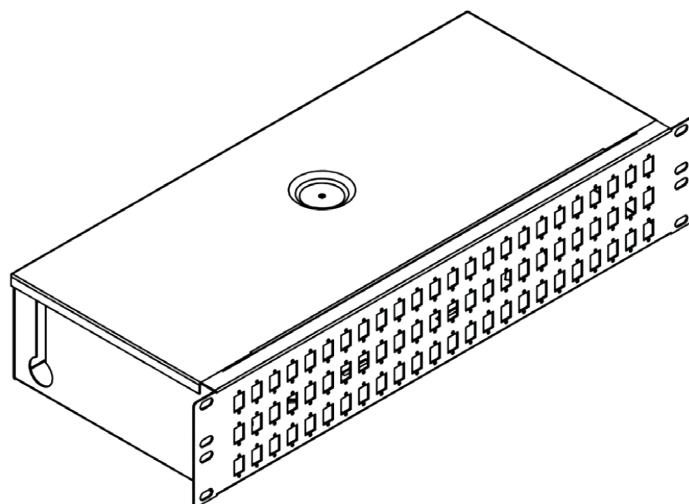

INFORMACJE TECHNICZNE

WIDOK PRZODU

WYMIARY

PSS - Rack 19" 72x SC Simplex

19" x 2U x 200mm

PSS - Rack 19" 48x SC Duplex

19" x 2U x 200mm