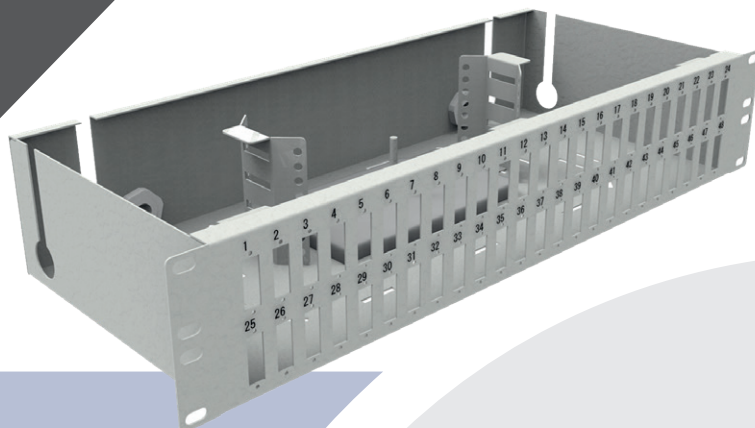

## PRZEŁĄCZNICA NIEWYSUWANA 19" 2U 72XSC SIMPLEX w zestawie dławiki

KOD: EM/PS-1972SCS2-S

### OPIS I CHARAKTERYSTYKA TECHNICZNA

Przełącznica światłowodowa stała przeznaczona do montażu wewnątrz szaf teletechnicznych przy budowie sieci FTTH.

Panel przedni na stałe zintegrowany z korpusem przełącznicy

W przełącznicy wykonane liczne przetłoczenia do przypięcia kabli opaskami zaciskowymi

Przełącznica zamykana za pomocą nakrętek radełkowych niegubnych

W czole przełącznicy wykonane otwory pod adaptory SC Simplex

Przełącznica posiada 6 wejść kablowych w tym dwa boczne (w zestawie 2 dławiki PG 13,5)

Wewnętrzna;  
blacha Magnelis  
o grubości 1mm

Do budowy sieci  
FTTH

Malowane  
proszkowo RAL  
7035

Do montażu  
wewnątrz szaf  
teletechnicznych