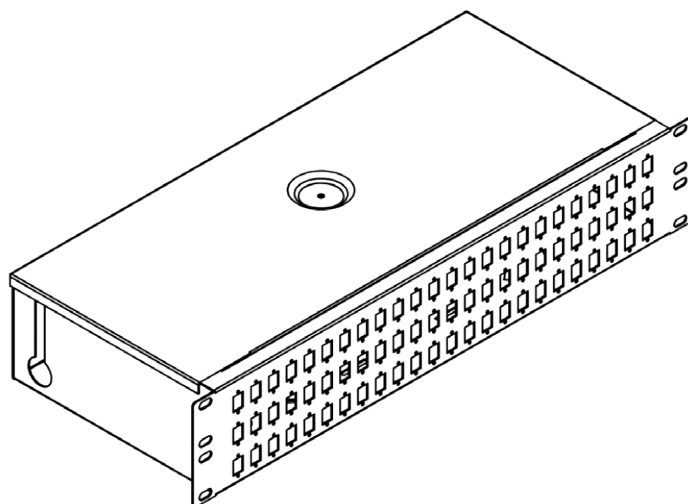

INFORMACJE TECHNICZNE

WIDOK PRZODU

WYMIARY

PSS - Rack 19" 72x SC Simplex

19" x 2U x 200mm

PSS - Rack 19" 48x SC Duplex

19" x 2U x 200mm