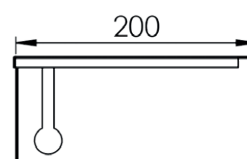

WIDOK LEWEJ STRONY

WYMIARY

PSS - Rack 19" 72x SC Simplex

19" x 2U x 200mm

PSS - Rack 19" 48x SC Duplex

19" x 2U x 200mm