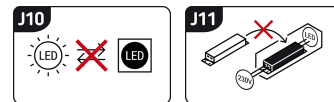

## KARTA INFORMACYJNA PRODUKTU

Możliwość wymiany źródeł światła i/lub oddzielnego sprzętu sterującego bez trwałego zniszczenia produktu

## INFORMACJE PODSTAWOWE

Nazwa produktu:	<b>BAZYLI LED 30W BLACK NW</b>
Indeks Ideus:	<b>04748</b>
Kod kreskowy EAN:	<b>5901477347481</b>
Kolor:	<b>Czarny</b>
Materiał:	<b>Odlew stopu aluminium, poliwęglan PC</b>
Wysokość:	<b>223 mm</b>
Szerokość:	<b>210 mm</b>
Głębokość:	<b>55 mm</b>
Opakowanie zbiorcze:	<b>10 szt.</b>

## PARAMETRY PRODUKTU

Zasilanie:	<b>230V 50Hz</b>
Moc:	<b>30 W</b>
Dedykowane źródło światła:	<b>SMD LED, w komplecie</b>
	<b>Niewymienne źródło światła</b>
	<b>Nie stosować ze ściemniaczem</b>
Barwa światła:	<b>Neutralna biała</b>
Kąt rozsyłu światłości:	<b>115°</b>
Okres trwałości L70B50 w h:	<b>25 000 h</b>
Możliwość regulacji kierunku świecenia:	<b>Tak</b>
Strumień świetlny źródła światła dla referencyjnej temperatury barwowej:	<b>3 650 lm</b>
Temperatura barwowa:	<b>5000 K</b>
Współczynnik oddawania barw Ra:	<b>80</b>
Klasa ochronności przed porażeniem elektrycznym:	<b>1</b>
Stopień odporności na wnikanie ciał stałych i wilgoci:	<b>IP65</b>
	<b>Do zastosowania na zewnątrz lub wewnątrz</b>
CE	<b>Deklaracja zgodności</b>