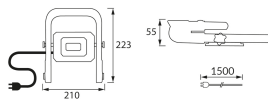

KARTA INFORMACYJNA PRODUKTU