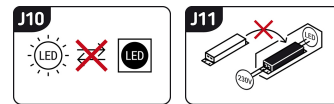

KARTA INFORMACYJNA PRODUKTU

Możliwość wymiany źródeł światła i/lub oddzielnego sprzętu sterującego bez trwałego zniszczenia produktu

INFORMACJE PODSTAWOWE

Nazwa produktu:	WAFEL LED C 18W WHITE CCT
Indeks Ideus:	04746
Kod kreskowy EAN:	5901477347467
Kolor:	Biały
Materiał:	Tworzywo sztuczne
Wysokość:	26 mm
Szerokość:	170 mm
Głębokość:	170 mm
Opakowanie zbiorcze:	40 szt.

UWAGI

- trzystopniowa regulacja temperatury barwowej (WW, NW, CW)
- przeznaczone do zamontowania w miejscach o zwiększonej wilgotności, np. w łazienkach

PARAMETRY PRODUKTU

Zasilanie:	230V 50Hz
Moc:	18 W
Dedykowane źródło światła:	SMD LED, w komplecie
	Niewymienne źródło światła
	Nie stosować ze ściemniaczem
Strumień świetlny oprawy:	1 840 lm
Barwa światła:	Ciepłobiała/neutralna biała/zimnobiała
Kąt rozsyłu światłości:	140°
Okres trwałości L70B50 w h:	25 000 h
Możliwość regulacji kierunku świecenia:	Nie
Strumień świetlny źródła światła dla referencyjnej temperatury barwowej:	2 450 lm
Temperatura barwowa:	2800K/4200K/6200K
Współczynnik oddawania barw Ra:	81
Klasa ochronności przed porażeniem elektrycznym:	2
Stopień odporności na wnikanie ciał stałych i wilgoci:	IP54
	Do zastosowania wewnątrz
CE	Deklaracja zgodności