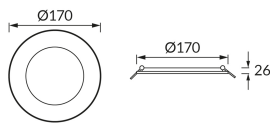

KARTA INFORMACYJNA PRODUKTU

Możliwość wymiany źródeł światła i/lub oddzielnego sprzętu sterującego bez trwałego zniszczenia produktu

INFORMACJE PODSTAWOWE

Nazwa produktu:	WAFEL LED C 18W WHITE CCT
Indeks Ideus:	04746
Kod kreskowy EAN:	5901477347467
Kolor:	Biały
Materiał:	Tworzywo sztuczne
Wysokość:	26 mm
Szerokość:	170 mm
Głębokość:	170 mm
Opakowanie zbiorcze:	40 szt.

UWAGI

- trzystopniowa regulacja temperatury barwowej (WW, NW, CW)
- przeznaczone do zamontowania w miejscach o zwiększonej wilgotności, np. w łazienkach

PARAMETRY PRODUKTU

Zasilanie:	230V 50Hz
Moc:	18 W
Dedykowane źródło światła:	SMD LED, w komplecie
	Niewymienne źródło światła
	Nie stosować ze ściemniaczem
Strumień świetlny oprawy:	1 840 lm
Barwa światła:	Ciepłobiała/neutralna biała/zimnobiała
Kąt rozsyłu światłości:	140°
Okres trwałości L70B50 w h:	25 000 h
Możliwość regulacji kierunku świecenia:	Nie
Strumień świetlny źródła światła dla referencyjnej temperatury barwowej:	2 450 lm
Temperatura barwowa:	2800K/4200K/6200K
Współczynnik oddawania barw Ra:	81
Klasa ochronności przed porażeniem elektrycznym:	2
Stopień odporności na wnikanie ciał stałych i wilgoci:	IP54
	Do zastosowania wewnątrz
CE	Deklaracja zgodności