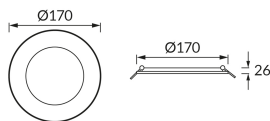

KARTA INFORMACYJNA PRODUKTU

Możliwość wymiany źródeł światła i/lub oddzielnego sprzętu sterującego bez trwałego zniszczenia produktu

INFORMACJE PODSTAWOWE

Nazwa produktu:	WAFEL LED C 18W BLACK CCT
Indeks Ideus:	04747
Kod kreskowy EAN:	5901477347474
Kolor:	Czarny
Materiał:	Tworzywo sztuczne
Wysokość:	26 mm
Szerokość:	170 mm
Głębokość:	170 mm
Opakowanie zbiorcze:	40 szt.

UWAGI

- trzystopniowa regulacja temperatury barwowej (WW, NW, CW)
- przeznaczone do zamontowania w miejscach o zwiększonej wilgotności, np. w łazienkach

PARAMETRY PRODUKTU

Zasilanie:	230V 50Hz
Moc:	18 W
Dedykowane źródło światła:	SMD LED, w komplecie
	Niewymienne źródło światła
	Nie stosować ze ściemniaczem
Strumień świetlny oprawy:	1 760 lm
Barwa światła:	Ciepłobiała/neutralna biała/zimnobiała
Kąt rozsyłu światłości:	140°
Okres trwałości L70B50 w h:	25 000 h
Możliwość regulacji kierunku świecenia:	Nie
Strumień świetlny źródła światła dla referencyjnej temperatury barwowej:	2 450 lm
Temperatura barwowa:	2800K/4200K/6200K
Współczynnik oddawania barw Ra:	81
Klasa ochronności przed porażeniem elektrycznym:	2
Stopień odporności na wnikanie ciał stałych i wilgoci:	IP54
	Do zastosowania wewnątrz
CE	Deklaracja zgodności