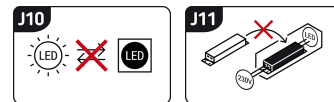

KARTA INFORMACYJNA PRODUKTU

Możliwość wymiany źródeł światła i/lub oddzielnego sprzętu sterującego bez trwałego zniszczenia produktu

INFORMACJE PODSTAWOWE

Nazwa produktu:	WAFEL LED C 12W BLACK CCT
Indeks Ideus:	04745
Kod kreskowy EAN:	5901477347450
Kolor:	Czarny
Materiał:	Tworzywo sztuczne
Wysokość:	26 mm
Szerokość:	145 mm
Głębokość:	145 mm
Opakowanie zbiorcze:	60 szt.

UWAGI

- trzystopniowa regulacja temperatury barwowej (WW, NW, CW)
- przeznaczone do zamontowania w miejscach o zwiększonej wilgotności, np. w łazienkach

PARAMETRY PRODUKTU

Zasilanie:	230V 50Hz
Moc:	12 W
Dedykowane źródło światła:	SMD LED, w komplecie
	Niewymienne źródło światła
	Nie stosować ze ściemniaczem
Strumień świetlny oprawy:	1 010 lm
Barwa światła:	Ciepłobiała/neutralna biała/zimnobiała
Kąt rozsyłu światłości:	140°
Okres trwałości L70B50 w h:	25 000 h
Możliwość regulacji kierunku świecenia:	Nie
Strumień świetlny źródła światła dla referencyjnej temperatury barwowej:	1 610 lm
Temperatura barwowa:	2800K/4200K/6200K
Współczynnik oddawania barw Ra:	81
Klasa ochrony przed porażeniem elektrycznym:	2
Stopień odporności na wnikanie ciał stałych i wilgoci:	IP54
	Do zastosowania wewnątrz
CE	Deklaracja zgodności