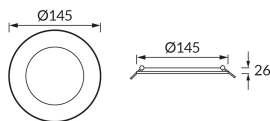

KARTA INFORMACYJNA PRODUKTU

Możliwość wymiany źródeł światła i/lub oddzielnego sprzętu sterującego bez trwałego zniszczenia produktu

INFORMACJE PODSTAWOWE

Nazwa produktu:	WAFEL LED C 12W BLACK CCT
Indeks Ideus:	04745
Kod kreskowy EAN:	5901477347450
Kolor:	Czarny
Materiał:	Tworzywo sztuczne
Wysokość:	26 mm
Szerokość:	145 mm
Głębokość:	145 mm
Opakowanie zbiorcze:	60 szt.

UWAGI

- trzystopniowa regulacja temperatury barwowej (WW, NW, CW)
- przeznaczone do zamontowania w miejscach o zwiększonej wilgotności, np. w łazienkach

PARAMETRY PRODUKTU

Zasilanie:	230V 50Hz
Moc:	12 W
Dedykowane źródło światła:	SMD LED, w komplecie
	Niewymienne źródło światła
	Nie stosować ze ściemniaczem
Strumień świetlny oprawy:	1 010 lm
Barwa światła:	Ciepłobiała/neutralna biała/zimnobiała
Kąt rozsyłu światłości:	140°
Okres trwałości L70B50 w h:	25 000 h
Możliwość regulacji kierunku świecenia:	Nie
Strumień świetlny źródła światła dla referencyjnej temperatury barwowej:	1 610 lm
Temperatura barwowa:	2800K/4200K/6200K
Współczynnik oddawania barw Ra:	81
Klasa ochrony przed porażeniem elektrycznym:	2
Stopień odporności na wnikanie ciał stałych i wilgoci:	IP54
	Do zastosowania wewnątrz
CE	Deklaracja zgodności