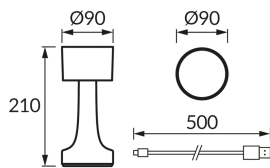

KARTA INFORMACYJNA PRODUKTU

Możliwość wymiany źródeł światła i/lub oddzielnego sprzętu sterującego bez trwałego zniszczenia produktu

INFORMACJE PODSTAWOWE

Nazwa produktu:	HANTLA LED WHITE CCT
Indeks Ideus:	04682
Kod kreskowy EAN:	5901477346828
Kolor:	Biały
Materiał:	Blacha stalowa, tworzywo sztuczne
Wysokość:	210 mm
Szerokość:	90 mm
Głębokość:	90 mm
Opakowanie zbiorcze:	20 szt.

UWAGI

- akumulator w komplecie
- włącznik dotykowy
- trzystopniowa regulacja temperatury barwowej (WW, NW, CW)
- płynna regulacja jasności
- przewód USB-C

PARAMETRY PRODUKTU

Zasilanie:	DC 5 V 2,1 A MAX USB-C
Moc:	max 2,5 W
Dedykowane źródło światła:	SMD LED, w komplecie
	Niewymienne źródło światła
Strumień świetlny oprawy:	75 lm
Barwa światła:	Ciepłobiała/neutralna biała/zimnobiała
Kąt rozsyłu światłości:	180°
Okres trwałości L70B50 w h:	25 000 h
	Włącznik
Możliwość regulacji kierunku świecenia:	Nie
Strumień świetlny źródła światła dla referencyjnej temperatury barwowej:	200 lm
Temperatura barwowa:	3000K/4200K/6000K
Współczynnik oddawania barw Ra:	80
Klasa ochronności przed porażeniem elektrycznym:	3
Stopień odporności na wnikanie ciał stałych i wilgoci:	IP20
	Do zastosowania wewnątrz
CE	Deklaracja zgodności