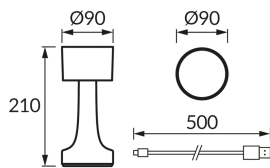

KARTA INFORMACYJNA PRODUKTU

Możliwość wymiany źródeł światła i/lub oddzielnego sprzętu sterującego bez trwałego zniszczenia produktu

INFORMACJE PODSTAWOWE

Nazwa produktu:	HANTLA LED BLACK CCT
Indeks Ideus:	04683
Kod kreskowy EAN:	5901477346835
Kolor:	Czarny
Materiał:	Błacha stalowa, tworzywo sztuczne
Wysokość:	210 mm
Szerokość:	90 mm
Głębokość:	90 mm
Opakowanie zbiorcze:	20 szt.

UWAGI

- akumulator w komplecie
- włącznik dotykowy
- trzystopniowa regulacja temperatury barwowej (WW, NW, CW)
- płynna regulacja jasności
- przewód USB-C

PARAMETRY PRODUKTU

Zasilanie:	DC 5 V 2,1 A MAX USB-C
Moc:	max 2,5 W
Dedykowane źródło światła:	SMD LED, w komplecie
	Niewymienne źródło światła
Strumień świetlny oprawy:	75 lm
Barwa światła:	Ciepłobiała/neutralna biała/zimnobiała
Kąt rozsyłu światłości:	180°
Okres trwałości L70B50 w h:	25 000 h
	Włącznik
Możliwość regulacji kierunku świecenia:	Nie
Strumień świetlny źródła światła dla referencyjnej temperatury barwowej:	200 lm
Temperatura barwowa:	3000K/4200K/6000K
Współczynnik oddawania barw Ra:	80
Klasa ochronności przed porażeniem elektrycznym:	3
Stopień odporności na wnikanie ciał stałych i wilgoci:	IP20
	Do zastosowania wewnątrz
CE	Deklaracja zgodności