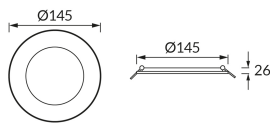

KARTA INFORMACYJNA PRODUKTU