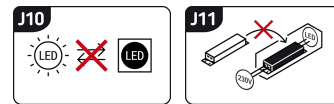

## KARTA INFORMACYJNA PRODUKTU

Możliwość wymiany źródeł światła i/lub oddzielnego sprzętu sterującego bez trwałego zniszczenia produktu

## INFORMACJE PODSTAWOWE

Nazwa produktu:	<b>WAFEL LED C 12W WHITE CCT</b>
Indeks Ideus:	<b>04744</b>
Kod kreskowy EAN:	<b>5901477347443</b>
Kolor:	<b>Biały</b>
Materiał:	<b>Tworzywo sztuczne</b>
Wysokość:	<b>26 mm</b>
Szerokość:	<b>145 mm</b>
Głębokość:	<b>145 mm</b>
Opakowanie zbiorcze:	<b>60 szt.</b>

## UWAGI

- trzystopniowa regulacja temperatury barwowej (WW, NW, CW)
- przeznaczone do zamontowania w miejscach o zwiększonej wilgotności, np. w łazienkach

## PARAMETRY PRODUKTU

Zasilanie:	<b>230V 50Hz</b>
Moc:	<b>12 W</b>
Dedykowane źródło światła:	<b>SMD LED, w komplecie</b>
	<b>Niewymienne źródło światła</b>
	<b>Nie stosować ze ściemniaczem</b>
Strumień świetlny oprawy:	<b>1 100 lm</b>
Barwa światła:	<b>Ciepłobiała/neutralna biała/zimnobiała</b>
Kąt rozsyłu światłości:	<b>140°</b>
Okres trwałości L70B50 w h:	<b>25 000 h</b>
Możliwość regulacji kierunku świecenia:	<b>Nie</b>
Strumień świetlny źródła światła dla referencyjnej temperatury barwowej:	<b>1 610 lm</b>
Temperatura barwowa:	<b>2800K/4200K/6200K</b>
Współczynnik oddawania barw Ra:	<b>81</b>
Klasa ochronności przed porażeniem elektrycznym:	<b>2</b>
Stopień odporności na wnikanie ciał stałych i wilgoci:	<b>IP54</b>
	<b>Do zastosowania wewnątrz</b>
CE	<b>Deklaracja zgodności</b>