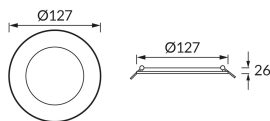

KARTA INFORMACYJNA PRODUKTU

Możliwość wymiany źródeł światła i/lub oddzielnego sprzętu sterującego bez trwałego zniszczenia produktu

INFORMACJE PODSTAWOWE

Nazwa produktu:	WAFEL LED C 9W BLACK CCT
Indeks Ideus:	04743
Kod kreskowy EAN:	5901477347436
Kolor:	Czarny
Materiał:	Tworzywo sztuczne
Wysokość:	26 mm
Szerokość:	127 mm
Głębokość:	127 mm
Opakowanie zbiorcze:	80 szt.

UWAGI

- trzystopniowa regulacja temperatury barwowej (WW, NW, CW)
- przeznaczone do zamontowania w miejscach o zwiększonej wilgotności, np. w łazienkach

PARAMETRY PRODUKTU

Zasilanie:	230V 50Hz
Moc:	9 W
Dedykowane źródło światła:	SMD LED, w komplecie
	Niewymienne źródło światła
	Nie stosować ze ściemniaczem
Strumień świetlny oprawy:	800 lm
Barwa światła:	Ciepłobiała/neutralna biała/zimnobiała
Kąt rozsyłu światłości:	140°
Okres trwałości L70B50 w h:	25 000 h
Możliwość regulacji kierunku świecenia:	Nie
Strumień świetlny źródła światła dla referencyjnej temperatury barwowej:	1 150 lm
Temperatura barwowa:	2800K/4200K/6200K
Współczynnik oddawania barw Ra:	81
Klasa ochronności przed porażeniem elektrycznym:	2
Stopień odporności na wnikanie ciał stałych i wilgoci:	IP54
	Do zastosowania wewnątrz
CE	Deklaracja zgodności