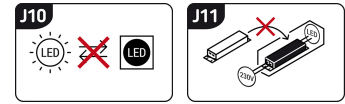

KARTA INFORMACYJNA PRODUKTU

Możliwość wymiany źródeł światła i/lub oddzielnego sprzętu sterującego bez trwałego zniszczenia produktu

INFORMACJE PODSTAWOWE

Nazwa produktu:	TABOR LED PIR 18W NW
Indeks Ideus:	04754
Kod kreskowy EAN:	5901477347542
Kolor:	Biały
Materiał:	Tworzywo sztuczne
Wysokość:	31 mm
Szerokość:	600 mm
Głębokość:	51 mm
Opakowanie zbiorcze:	25 szt.

UWAGI

- możliwość łączenia przelotowego do 1000W
- czujnik ruchu PIR w komplecie
- działa przy świetle otoczenia < 50 lx
- kąt działania czujnika 140°
- zasięg wykrywania ruchu < 4 m (< 24°C)
- czas świecenia 60 s

PARAMETRY PRODUKTU

Zasilanie:	230V 50Hz
Moc:	18 W
Dedykowane źródło światła:	SMD LED, w komplecie
	Niewymienne źródło światła
	Nie stosować ze ściemniaczem
Strumień świetlny oprawy:	2 040 lm
Barwa światła:	Neutralna biała
Kąt rozsyłu światłości:	160°
Okres trwałości L70B50 w h:	35 000 h
Możliwość regulacji kierunku świecenia:	Nie
Strumień świetlny źródła światła dla referencyjnej temperatury barwowej:	2 470 lm
Temperatura barwowa:	4000 K
Współczynnik oddawania barw Ra:	81
Klasa ochrony przed porażeniem elektrycznym:	2
Stopień odporności na wnikanie ciał stałych i wilgoci:	IP65
	Do zastosowania na zewnątrz lub wewnątrz
CE	Deklaracja zgodności