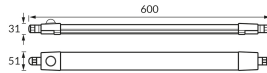

KARTA INFORMACYJNA PRODUKTU

Możliwość wymiany źródeł światła i/lub oddzielnego sprzętu sterującego bez trwałego zniszczenia produktu

INFORMACJE PODSTAWOWE

Nazwa produktu:	TABOR LED PIR 18W NW
Indeks Ideus:	04754
Kod kreskowy EAN:	5901477347542
Kolor:	Biały
Materiał:	Tworzywo sztuczne
Wysokość:	31 mm
Szerokość:	600 mm
Głębokość:	51 mm
Opakowanie zbiorcze:	25 szt.

UWAGI

- możliwość łączenia przelotowego do 1000W
- czujnik ruchu PIR w komplecie
- działa przy świetle otoczenia < 50 lx
- kąt działania czujnika 140°
- zasięg wykrywania ruchu < 4 m (< 24°C)
- czas świecenia 60 s

PARAMETRY PRODUKTU

Zasilanie:	230V 50Hz
Moc:	18 W
Dedykowane źródło światła:	SMD LED, w komplecie
	Niewymienne źródło światła
	Nie stosować ze ściemniaczem
Strumień świetlny oprawy:	2 040 lm
Barwa światła:	Neutralna biała
Kąt rozsyłu światłości:	160°
Okres trwałości L70B50 w h:	35 000 h
Możliwość regulacji kierunku świecenia:	Nie
Strumień świetlny źródła światła dla referencyjnej temperatury barwowej:	2 470 lm
Temperatura barwowa:	4000 K
Współczynnik oddawania barw Ra:	81
Klasa ochrony przed porażeniem elektrycznym:	2
Stopień odporności na wnikanie ciał stałych i wilgoci:	IP65
	Do zastosowania na zewnątrz lub wewnątrz
CE	Deklaracja zgodności