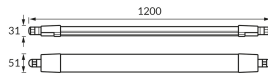

KARTA INFORMACYJNA PRODUKTU