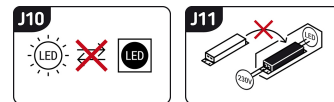

## KARTA INFORMACYJNA PRODUKTU

Możliwość wymiany źródeł światła i/lub oddzielnego sprzętu sterującego bez trwałego zniszczenia produktu

## INFORMACJE PODSTAWOWE

Nazwa produktu:	<b>TABOR LED 36W NW</b>
Indeks Ideus:	<b>04753</b>
Kod kreskowy EAN:	<b>5901477347535</b>
Kolor:	<b>Biały</b>
Materiał:	<b>Tworzywo sztuczne</b>
Wysokość:	<b>31 mm</b>
Szerokość:	<b>1200 mm</b>
Głębokość:	<b>51 mm</b>
Opakowanie zbiorcze:	<b>25 szt.</b>

## UWAGI

Możliwość łączenia przelotowego do 1000W

## PARAMETRY PRODUKTU

Zasilanie:	<b>230V 50Hz</b>
Moc:	<b>36 W</b>
Dedykowane źródło światła:	<b>SMD LED, w komplecie</b>
	<b>Niewymienne źródło światła</b>
	<b>Nie stosować ze ściemniaczem</b>
Strumień świetlny oprawy:	<b>4 130 lm</b>
Barwa światła:	<b>Neutralna biała</b>
Kąt rozsyłu światłości:	<b>160°</b>
Okres trwałości L70B50 w h:	<b>35 000 h</b>
Możliwość regulacji kierunku świecenia:	<b>Nie</b>
Strumień świetlny źródła światła dla referencyjnej temperatury barwowej:	<b>5 150 lm</b>
Temperatura barwowa:	<b>4000 K</b>
Współczynnik oddawania barw Ra:	<b>81</b>
Klasa ochrony przed porażeniem elektrycznym:	<b>2</b>
Stopień ochrony przed uderzeniami mechanicznymi:	<b>IK08</b>
Stopień odporności na wnikanie ciał stałych i wilgoci:	<b>IP65</b>
	<b>Do zastosowania na zewnątrz lub wewnątrz</b>
CE	<b>Deklaracja zgodności</b>