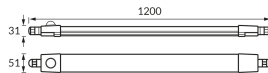

KARTA INFORMACYJNA PRODUKTU

Możliwość wymiany źródeł światła i/lub oddzielnego sprzętu sterującego bez trwałego zniszczenia produktu

INFORMACJE PODSTAWOWE

Nazwa produktu:	TABOR LED PIR 36W NW
Indeks Ideus:	04755
Kod kreskowy EAN:	5901477347559
Kolor:	Biały
Materiał:	Tworzywo sztuczne
Wysokość:	31 mm
Szerokość:	1200 mm
Głębokość:	51 mm
Opakowanie zbiorcze:	25 szt.

UWAGI

- możliwość łączenia przelotowego do 1000W
- czujnik ruchu PIR w komplecie
- działa przy świetle otoczenia < 50 lx
- kąt działania czujnika 140°
- zasięg wykrywania ruchu < 4 m (< 24°C)
- czas świecenia 60 s

PARAMETRY PRODUKTU

Zasilanie:	230V 50Hz
Moc:	36 W
Dedykowane źródło światła:	SMD LED, w komplecie
	Niewymienne źródło światła
	Nie stosować ze ściemniaczem
Strumień świetlny oprawy:	4 130 lm
Barwa światła:	Neutralna biała
Kąt rozsyłu światłości:	160°
Okres trwałości L70B50 w h:	35 000 h
Możliwość regulacji kierunku świecenia:	Nie
Strumień świetlny źródła światła dla referencyjnej temperatury barwowej:	5 150 lm
Temperatura barwowa:	4000 K
Współczynnik oddawania barw Ra:	81
Klasa ochrony przed porażeniem elektrycznym:	2
Stopień odporności na wnikanie ciał stałych i wilgoci:	IP65
	Do zastosowania na zewnątrz lub wewnątrz
CE	Deklaracja zgodności