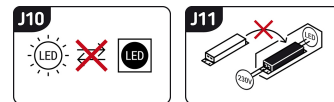

KARTA INFORMACYJNA PRODUKTU

Możliwość wymiany źródeł światła i/lub oddzielnego sprzętu sterującego bez trwałego zniszczenia produktu

INFORMACJE PODSTAWOWE

Nazwa produktu:	TABOR LED PIR 36W NW
Indeks Ideus:	04755
Kod kreskowy EAN:	5901477347559
Kolor:	Biały
Materiał:	Tworzywo sztuczne
Wysokość:	31 mm
Szerokość:	1200 mm
Głębokość:	51 mm
Opakowanie zbiorcze:	25 szt.

UWAGI

- możliwość łączenia przelotowego do 1000W
- czujnik ruchu PIR w komplecie
- działa przy świetle otoczenia < 50 lx
- kąt działania czujnika 140°
- zasięg wykrywania ruchu < 4 m (< 24°C)
- czas świecenia 60 s

PARAMETRY PRODUKTU

Zasilanie:	230V 50Hz
Moc:	36 W
Dedykowane źródło światła:	SMD LED, w komplecie
	Niewymienne źródło światła
	Nie stosować ze ściemniaczem
Strumień świetlny oprawy:	4 130 lm
Barwa światła:	Neutralna biała
Kąt rozsyłu światłości:	160°
Okres trwałości L70B50 w h:	35 000 h
Możliwość regulacji kierunku świecenia:	Nie
Strumień świetlny źródła światła dla referencyjnej temperatury barwowej:	5 150 lm
Temperatura barwowa:	4000 K
Współczynnik oddawania barw Ra:	81
Klasa ochrony przed porażeniem elektrycznym:	2
Stopień odporności na wnikanie ciał stałych i wilgoci:	IP65
	Do zastosowania na zewnątrz lub wewnątrz
CE	Deklaracja zgodności