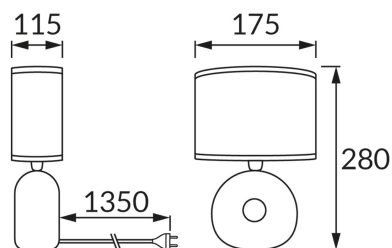

KARTA INFORMACYJNA PRODUKTU

INFORMACJE PODSTAWOWE

Nazwa produktu:	GOLF E14 WHITE
Indeks Ideus:	04579
Kod kreskowy EAN:	5901477345791
Kolor:	Biały
Materiał:	Ceramika, stal nierdzewna, tkanina wzmocniana tworzywem
Wysokość:	280 mm
Szerokość:	175 mm
Głębokość:	115 mm
Opakowanie zbiorcze:	12 szt.

PARAMETRY PRODUKTU

Zasilanie:	220-240V 50/60Hz
Moc:	max 25 W
Rodzaj trzonka:	E14
Dedykowane źródło światła:	światłówka/LED
	Możliwość wymiany źródła światła
	Włącznik
Możliwość regulacji kierunku świecenia:	Nie
Klasa ochronności przed porażeniem elektrycznym:	2
Stopień odporności na wnikanie ciał stałych i wilgoci:	IP20
	Do zastosowania wewnątrz
CE	Deklaracja zgodności