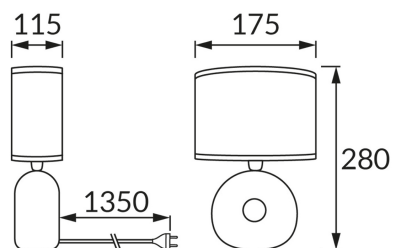

KARTA INFORMACYJNA PRODUKTU

INFORMACJE PODSTAWOWE

Nazwa produktu:	GOLF E14 BLACK
Indeks Ideus:	04580
Kod kreskowy EAN:	5901477345807
Kolor:	Czarny
Materiał:	Ceramika, stal nierdzewna, tkanina wzmocniana tworzywem
Wysokość:	280 mm
Szerokość:	175 mm
Głębokość:	115 mm
Opakowanie zbiorcze:	12 szt.

PARAMETRY PRODUKTU

Zasilanie:	220-240V 50/60Hz
Moc:	max 25 W
Rodzaj trzonka:	E14
Dedykowane źródło światła:	światłówka/LED
	Możliwość wymiany źródła światła
	Włącznik
Możliwość regulacji kierunku świecenia:	Nie
Klasa ochronności przed porażeniem elektrycznym:	2
Stopień odporności na wnikanie ciał stałych i wilgoci:	IP20
	Do zastosowania wewnątrz
CE	Deklaracja zgodności