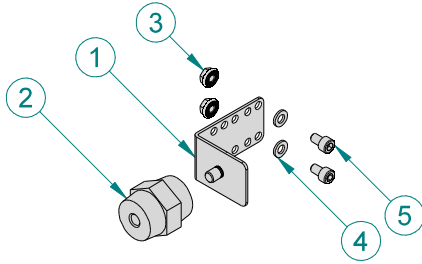

LG-T-INH1-A 001341851

LG-T-INH1-A 001341851			
No.	Type ETI	Name	Pcs.
1	LG-T-INH1-A-C	Holder	1
2	INS 40840	Insulator	1
3	AW-R 6	Washer M6 DIN126 Zn	2
4	AS-SH 6x10	Screw M6x10 DIN912	2
5	AN-FSH 6	Nut flange serrat DIN6923 Zn	2

LG-T-INH2-A 001341852

LG-T-INH2-A 001341852			
No.	Type ETI	Name	Pcs.
1	LG-T-INH2-A-C	Holder	2
2	INS 40840	Insulator	2
3	AW-R 6	Washer M6 DIN126 Zn	4
4	AS-SH 6x10	Screw M6x10 DIN912	4
5	AN-FSH 6	Nut flange serrat DIN6923 Zn	4