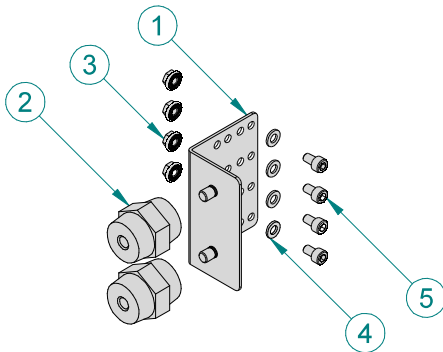

LG-T-INH1-A 001341851

LG-T-INH1-A 001341851			
No.	Type ETI	Name	Pcs.
1	LG-T-INH1-A-C	Holder	1
2	INS 40840	Insulator	1
3	AW-R 6	Washer M6 DIN126 Zn	2
4	AS-SH 6x10	Screw M6x10 DIN912	2
5	AN-FSH 6	Nut flange serrat DIN6923 Zn	2

LG-T-INH2-A 001341852

LG-T-INH2-A 001341852			
No.	Type ETI	Name	Pcs.
1	LG-T-INH2-A-C	Holder	2
2	INS 40840	Insulator	2
3	AW-R 6	Washer M6 DIN126 Zn	4
4	AS-SH 6x10	Screw M6x10 DIN912	4
5	AN-FSH 6	Nut flange serrat DIN6923 Zn	4