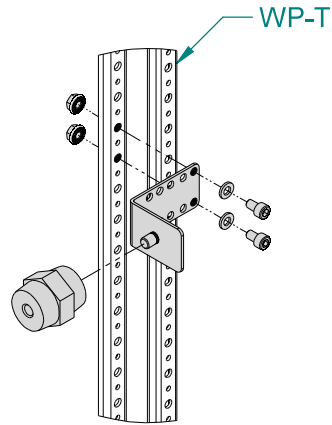

LG-T-INH1-A 001341851

LG-T-INH1-A 001341851			
No.	Type ETI	Name	Pcs.
1	LG-T-INH1-A-C	Holder	1
2	INS 40840	Insulator	1
3	AW-R 6	Washer M6 DIN126 Zn	2
4	AS-SH 6x10	Screw M6x10 DIN912	2
5	AN-FSH 6	Nut flange serrat DIN6923 Zn	2

LG-T-INH2-A 001341852

LG-T-INH2-A 001341852			
No.	Type ETI	Name	Pcs.
1	LG-T-INH2-A-C	Holder	2
2	INS 40840	Insulator	2
3	AW-R 6	Washer M6 DIN126 Zn	4
4	AS-SH 6x10	Screw M6x10 DIN912	4
5	AN-FSH 6	Nut flange serrat DIN6923 Zn	4