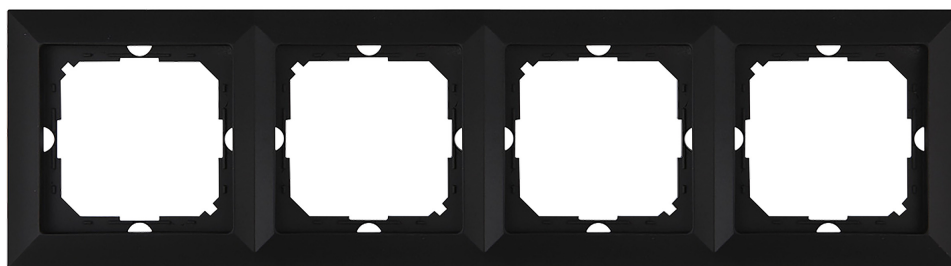

## Ramka poczwórna Pearl, Ra-4P, czarny

Marka: Orno | Symbol: OR-OE-7720/4/B | Ean: 5904988911585

### OPIS PRODUKTU

Seria modułowa posiadająca system ramkowy, symetryczny (1-, 2-, 3-, 4-, 5-krotny) umożliwiający zamontowanie wyrobu w opcji poziomej i pionowej. Nowoczesny mechanizm szybkozłącza (przewody mocowane są przez wciśnięcie ich bezpośrednio do korpusu) występujący we włącznikach daje pewny i bezpieczny montaż i demontaż przewodów, gniazda wyposażone są natomiast w tradycyjne połączenia śrubowe. Wewnętrzna konstrukcja zacisków gwarantuje pewność połączenia przewodów od 0,75 mm<sup>2</sup> do 2,5 mm<sup>2</sup>. Silna i solidna blacha montażowa oraz wysokiej jakości samopowrotne pazurki umożliwiają stabilny i

pewny montaż w puszcze. Montaż ramek do korpusu jest doskonale rozwiązany przy pomocy specjalnej nakładki sprężynującej, która w łatwy sposób umożliwia dokonanie montażu.

Ramka czterokrotna do serii Pearl. Należy stosować wewnątrz pomieszczeń (IP20).

### Informacje ogólne:

Liczba jednostek:	4
Kierunek montażu:	Poziomy i pionowy
Liczba modułów w poziomie (dla systemów modułowych):	4
Miejsce na etykietę/oznaczenie:	Nie
Materiał:	Tworzywo sztuczne
Gatunek materiału:	Tworzywo termoplastyczne
Zabezpieczenie powierzchni:	Malowanie
Wykończenie powierzchni:	Matowy
Kolor:	Czarny
Stopień ochrony (IP):	IP20
Sposób mocowania:	Zatrzask
Szerokość [mm]:	300
Wysokość [mm]:	81
Głębokość [mm]:	7.6