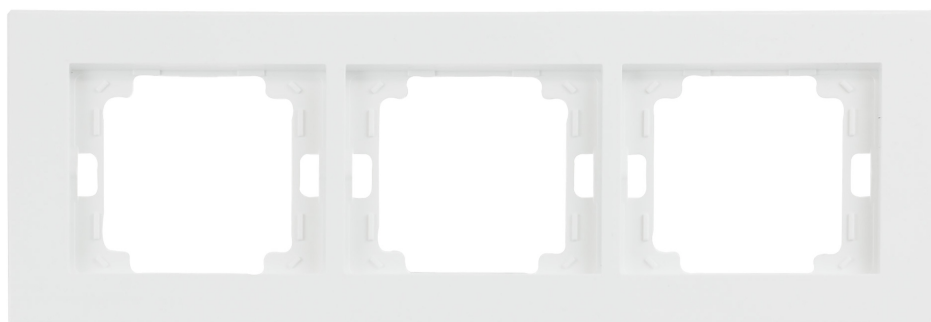

## Ramka potrójna Onyx, Ra-30, biały

Marka: Orno | Symbol: OR-OE-7520/3/W | Ean: 5904988910557

### OPIS PRODUKTU

Seria modułowa posiadająca system ramkowy. Seria włączników i gniazd o nowoczesnej linii, pozwalająca na harmonijną kompozycję z oryginalnym designerskim wnętrzem. Nowoczesny mechanizm szybkozłącza (przewody mocowane są przez wciśnięcie ich bezpośrednio do korpusu) występujący we włącznikach daje nam pewny i bezpieczny montaż i demontaż przewodów, gniazda wyposażone są natomiast w tradycyjne połączenia śrubowe. Wewnętrzna konstrukcja zacisków gwarantuje pewność połączenia przewodów od 0,75 mm<sup>2</sup> do 2,5 mm<sup>2</sup>. Silna i solidna blacha montażowa oraz pazurki umożliwiają stabilny i pewny montaż w

puszce.

Ramka potrójna do serii ONYX. Należy stosować wewnątrz pomieszczeń (IP20).

Produkt dostępny w dwóch kolorach: białym i czarnym. Wymiary 82x245x8,6mm.

### Informacje ogólne:

Liczba jednostek:	3
Kierunek montażu:	Poziomy
Liczba modułów w poziomie (dla systemów modułowych):	3
Miejsce na etykietę/oznaczenie:	Nie
Materiał:	Tworzywo sztuczne
Gatunek materiału:	Tworzywo termoplastyczne
Zabezpieczenie powierzchni:	Malowanie
Wykończenie powierzchni:	Błyszczący
Kolor:	Biały
Stopień ochrony (IP):	IP20
Sposób mocowania:	Zatrzask
Szerokość [mm]:	245
Wysokość [mm]:	82
Głębokość [mm]:	8.6