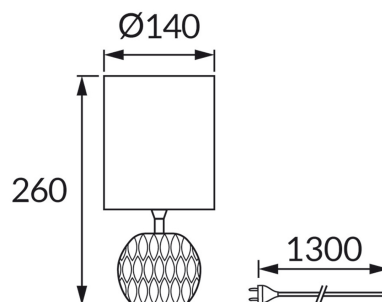

KARTA INFORMACYJNA PRODUKTU

INFORMACJE PODSTAWOWE

Nazwa produktu:	ZEFIR E14 WHITE
Indeks Ideus:	04723
Kod kreskowy EAN:	5901477347238
Kolor:	Biały
Materiał:	Szkoło, tkanina wzmocniana tworzywem
Wysokość:	260 mm
Szerokość:	140 mm
Głębokość:	140 mm
Opakowanie zbiorcze:	12 szt.

PARAMETRY PRODUKTU

Zasilanie:	220-240V 50/60Hz
Moc:	max 40 W
Rodzaj trzonka:	E14
Dedykowane źródło światła:	światłówka/LED
	Możliwość wymiany źródła światła
	Włącznik
Możliwość regulacji kierunku świecenia:	Nie
Klasa ochrony przed porażeniem elektrycznym:	2
Stopień odporności na wnikanie ciał stałych i wilgoci:	IP20
	Do zastosowania wewnątrz
CE	Deklaracja zgodności