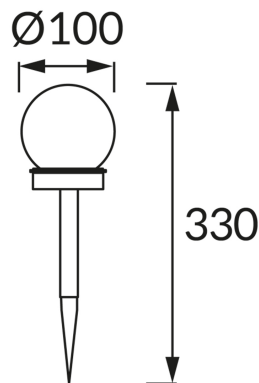

KARTA INFORMACYJNA PRODUKTU

INFORMACJE PODSTAWOWE

Nazwa produktu:	OLIN LED 33 0,06W CW
Indeks Ideus:	04559
Kod kreskowy EAN:	5901477345593
Kolor:	Czarny
Materiał:	Tworzywo sztuczne
Wysokość:	330 mm
Szerokość:	100 mm
Głębokość:	100 mm
Opakowanie zbiorcze:	24 szt.

UWAGI

- akumulator w komplecie
- czas świecenia dla jednego ładowania min 6 h

PARAMETRY PRODUKTU

Zasilanie:	DC 1,2 V 1 x 2/3 AAA 100 mAh NI-MH
Moc:	0,06 W
Dedykowane źródło światła:	LED, w komplecie
	Niewymienne źródło światła
Strumień świetlny oprawy:	1 lm
Barwa światła:	Zimnobiała
Kąt rozsyłu światłości:	180°
Okres trwałości L70B50 w h:	25 000 h
	Włącznik
Możliwość regulacji kierunku świecenia:	Nie
Temperatura barwowa:	6500 K
Współczynnik oddawania barw Ra:	70
Klasa ochronności przed porażeniem elektrycznym:	3
Stopień odporności na wnikanie ciał stałych i wilgoci:	IP44
	Do zastosowania na zewnątrz lub wewnątrz
CE	Deklaracja zgodności