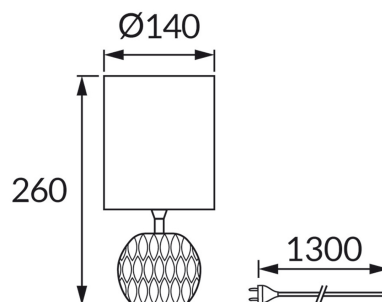

## INFORMACJE PODSTAWOWE

Nazwa produktu:	ZEFIR E14 BLACK
Indeks Ideus:	04724
Kod kreskowy EAN:	5901477347245
Kolor:	Czarny
Materiał:	Szkoło, tkanina wzmocniana tworzywem
Wysokość:	260 mm
Szerokość:	140 mm
Głębokość:	140 mm
Opakowanie zbiorcze:	12 szt.

## PARAMETRY PRODUKTU

Zasilanie:	220-240V 50/60Hz
Moc:	max 40 W
Rodzaj trzonka:	E14
Dedykowane źródło światła:	światłówka/LED
	Możliwość wymiany źródła światła
	Włącznik
Możliwość regulacji kierunku świecenia:	Nie
Klasa ochrony przed porażeniem elektrycznym:	2
Stopień odporności na wnikanie ciał stałych i wilgoci:	IP20
	Do zastosowania wewnątrz
CE	Deklaracja zgodności