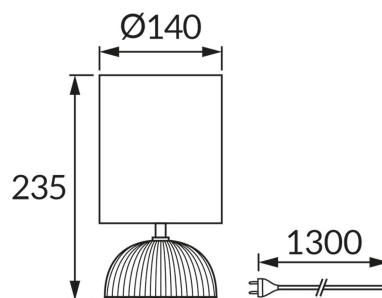

KARTA INFORMACYJNA PRODUKTU

INFORMACJE PODSTAWOWE

Nazwa produktu:	PASMA E14 GREY
Indeks Ideus:	04721
Kod kreskowy EAN:	5901477347214
Kolor:	Szary
Materiał:	Ceramika, tkanina wzmocniana tworzywem
Wysokość:	235 mm
Szerokość:	140 mm
Głębokość:	140 mm
Opakowanie zbiorcze:	12 szt.

PARAMETRY PRODUKTU

Zasilanie:	220-240V 50/60Hz
Moc:	max 40 W
Rodzaj trzonka:	E14
Dedykowane źródło światła:	światłówka/LED
	Możliwość wymiany źródła światła
	Włącznik
Możliwość regulacji kierunku świecenia:	Nie
Klasa ochronności przed porażeniem elektrycznym:	2
Stopień odporności na wnikanie ciał stałych i wilgoci:	IP20
	Do zastosowania wewnątrz
CE	Deklaracja zgodności