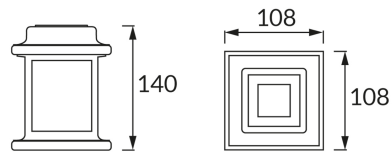

KARTA INFORMACYJNA PRODUKTU**INFORMACJE PODSTAWOWE**

Nazwa produktu:	FRED LED 14 0,05W WW
Indeks Ideus:	04605
Kod kreskowy EAN:	5901477346057
Kolor:	Czarny
Materiał:	Tworzywo sztuczne
Wysokość:	140 mm
Szerokość:	108 mm
Głębokość:	108 mm
Opakowanie zbiorcze:	36 szt.

UWAGI

- akumulator w komplecie
- czas świecenia dla jednego ładowania min 6 h

PARAMETRY PRODUKTU

Zasilanie:	DC 1,2 V 1 x AA 200 mAh NI-MH
Moc:	0,05 W
Dedykowane źródło światła:	LED, w komplecie
	Niewymienne źródło światła
Strumień świetlny oprawy:	1 lm
Barwa światła:	Cieplobiała
Kąt rozsyłu światłości:	180°
Okres trwałości L70B50 w h:	25 000 h
	Włącznik
Możliwość regulacji kierunku świecenia:	Nie
Temperatura barwowa:	3000 K
Współczynnik oddawania barw Ra:	70
Klasa ochronności przed porażeniem elektrycznym:	3
Stopień odporności na wnikanie ciał stałych i wilgoci:	IP44
	Do zastosowania na zewnątrz lub wewnątrz
CE	Deklaracja zgodności