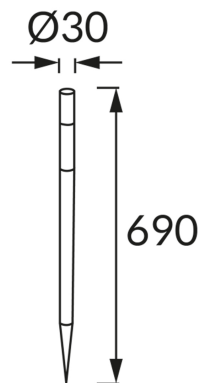

KARTA INFORMACYJNA PRODUKTU**INFORMACJE PODSTAWOWE**

Nazwa produktu:	DOS LED 69 0,06W CHROME CW
Indeks Ideus:	04615
Kod kreskowy EAN:	5901477346156
Kolor:	Chrom
Materiał:	Stal nierdzewna, tworzywo sztuczne
Wysokość:	690 mm
Szerokość:	30 mm
Głębokość:	30 mm
Opakowanie zbiorcze:	60 szt.

UWAGI

- akumulator w komplecie
- czas świecenia dla jednego ładowania min 6 h

PARAMETRY PRODUKTU

Zasilanie:	DC 1,2 V 1 x 2/3AA 200 mAh NI-MH
Moc:	0,06 W
Dedykowane źródło światła:	LED, w komplecie
	Niewymienne źródło światła
Strumień świetlny oprawy:	1 lm
Barwa światła:	Zimnobiała
Kąt rozsyłu światłości:	180°
Okres trwałości L70B50 w h:	25 000 h
	Włącznik
Możliwość regulacji kierunku świecenia:	Nie
Temperatura barwowa:	6500 K
Współczynnik oddawania barw Ra:	70
Klasa ochronności przed porażeniem elektrycznym:	3
Stopień odporności na wnikanie ciał stałych i wilgoci:	IP44
	Do zastosowania na zewnątrz lub wewnątrz
CE	Deklaracja zgodności