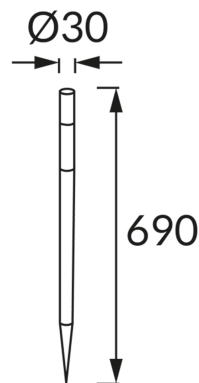

## INFORMACJE PODSTAWOWE

Nazwa produktu:	DOS LED 69 0,06W BLACK CW
Indeks Ideus:	04602
Kod kreskowy EAN:	5901477346026
Kolor:	Czarny
Materiał:	Tworzywo sztuczne
Wysokość:	690 mm
Szerokość:	30 mm
Głębokość:	30 mm
Opakowanie zbiorcze:	60 szt.

## PARAMETRY PRODUKTU

Zasilanie:	DC 1,2 V 1 x 2/3AA 200 mAh NI-MH
Moc:	0,06 W
Dedykowane źródło światła:	LED, w komplecie
	Niewymienne źródło światła
Strumień świetlny oprawy:	1 lm
Barwa światła:	Zimnobiała
Kąt rozsyłu światłości:	180°
Okres trwałości L70B50 w h:	25 000 h
	Włącznik
Możliwość regulacji kierunku świecenia:	Nie
Temperatura barwowa:	6500 K
Współczynnik oddawania barw Ra:	70
Klasa ochronności przed porażeniem elektrycznym:	3
Stopień odporności na wnikanie ciał stałych i wilgoci:	IP44
	Do zastosowania na zewnątrz lub wewnątrz
CE	Deklaracja zgodności