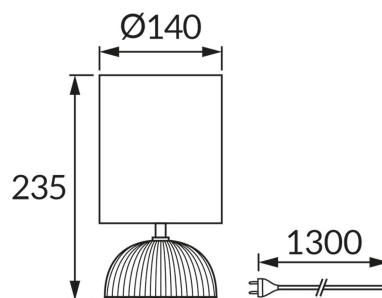

KARTA INFORMACYJNA PRODUKTU

INFORMACJE PODSTAWOWE

Nazwa produktu:	PASMA E14 BROWN
Indeks Ideus:	04722
Kod kreskowy EAN:	5901477347221
Kolor:	Brązowy
Materiał:	Ceramika, tkanina wzmocniana tworzywem
Wysokość:	235 mm
Szerokość:	140 mm
Głębokość:	140 mm
Opakowanie zbiorcze:	12 szt.

PARAMETRY PRODUKTU

Zasilanie:	220-240V 50/60Hz
Moc:	max 40 W
Rodzaj trzonka:	E14
Dedykowane źródło światła:	światłówka/LED
	Możliwość wymiany źródła światła
	Włącznik
Możliwość regulacji kierunku świecenia:	Nie
Klasa ochronności przed porażeniem elektrycznym:	2
Stopień odporności na wnikanie ciał stałych i wilgoci:	IP20
	Do zastosowania wewnątrz
CE	Deklaracja zgodności