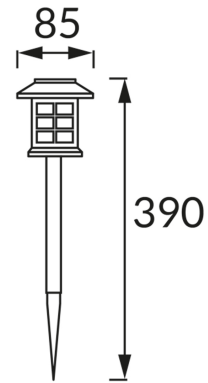

## INFORMACJE PODSTAWOWE

Nazwa produktu:	<b>DONA LED 39 0,06W CW</b>
Indeks Ideus:	<b>04604</b>
Kod kreskowy EAN:	<b>5901477346040</b>
Kolor:	<b>Czarny</b>
Materiał:	<b>Tworzywo sztuczne</b>
Wysokość:	<b>390 mm</b>
Szerokość:	<b>85 mm</b>
Głębokość:	<b>85 mm</b>
Opakowanie zbiorcze:	<b>40 szt.</b>

## PARAMETRY PRODUKTU

Zasilanie:	<b>DC 1,2 V 1 x AAA 100 mAh NI-MH</b>
Moc:	<b>0,06 W</b>
Dedykowane źródło światła:	<b>LED, w komplecie</b>
	<b>Niewymienne źródło światła</b>
Strumień świetlny oprawy:	<b>1 lm</b>
Barwa światła:	<b>Zimnobiała</b>
Kąt rozsyłu światłości:	<b>180°</b>
Okres trwałości L70B50 w h:	<b>25 000 h</b>
	<b>Włącznik</b>
Możliwość regulacji kierunku świecenia:	<b>Nie</b>
Temperatura barwowa:	<b>6500 K</b>
Współczynnik oddawania barw Ra:	<b>70</b>
Klasa ochronności przed porażeniem elektrycznym:	<b>3</b>
Stopień odporności na wnikanie ciał stałych i wilgoci:	<b>IP44</b>
	<b>Do zastosowania na zewnątrz lub wewnątrz</b>
CE	<b>Deklaracja zgodności</b>