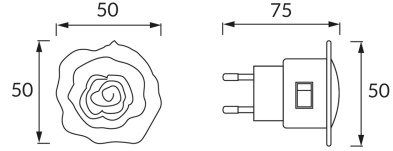

## INFORMACJE PODSTAWOWE

Nazwa produktu:	<b>ROZA LED 0,4W BLUE</b>
Indeks Ideus:	<b>02066</b>
Kod kreskowy EAN:	<b>5901477320668</b>
Kolor:	<b>Biały</b>
Materiał:	<b>Tworzywo sztuczne</b>
Wysokość:	<b>50 mm</b>
Szerokość:	<b>50 mm</b>
Głębokość:	<b>75 mm</b>
Opakowanie zbiorcze:	<b>200 szt.</b>

## PARAMETRY PRODUKTU

Zasilanie:	<b>230V 50Hz</b>
Moc:	<b>0,4 W</b>
Dedykowane źródło światła:	<b>4 DIP LED, w komplecie</b>
	<b>Niewymienne źródło światła</b>
	<b>Nie stosować ze ściemniaczem</b>
Strumień świetlny oprawy:	<b>9 lm</b>
Barwa światła:	<b>Niebieska</b>
Kąt rozsyłu światłości:	<b>180°</b>
Okres trwałości L70B50 w h:	<b>20 000 h</b>
	<b>Włącznik</b>
Możliwość regulacji kierunku świecenia:	<b>Nie</b>
Temperatura barwowa:	<b>niebieska K</b>
Klasa ochronności przed porażeniem elektrycznym:	<b>2</b>
Stopień odporności na wnikanie ciał stałych i wilgoci:	<b>IP20</b>
	<b>Do zastosowania wewnątrz</b>
CE	<b>Deklaracja zgodności</b>