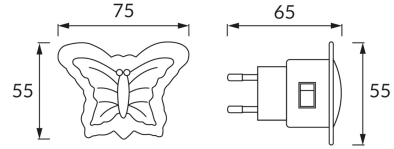

KARTA INFORMACYJNA PRODUKTU

INFORMACJE PODSTAWOWE

Nazwa produktu:	MOTYL LED 0,3W GREEN
Indeks Ideus:	02071
Kod kreskowy EAN:	5901477320712
Kolor:	Biały
Materiał:	Tworzywo sztuczne
Wysokość:	55 mm
Szerokość:	75 mm
Głębokość:	65 mm
Opakowanie zbiorcze:	200 szt.

UWAGI

Produkt dekoracyjny

PARAMETRY PRODUKTU

Zasilanie:	230V 50Hz
Moc:	0,3 W
Dedykowane źródło światła:	3 DIP LED, w komplecie
	Niewymienne źródło światła
	Nie stosować ze ściemniaczem
Strumień świetlny oprawy:	7 lm
Barwa światła:	Zielona
Kąt rozsyłu światłości:	180°
Okres trwałości L70B50 w h:	20 000 h
	Włącznik
Możliwość regulacji kierunku świecenia:	Nie
Temperatura barwowa:	zielona K
Klasa ochronności przed porażeniem elektrycznym:	2
Stopień odporności na wnikanie ciał stałych i wilgoci:	IP20
	Do zastosowania wewnątrz
CE	Deklaracja zgodności