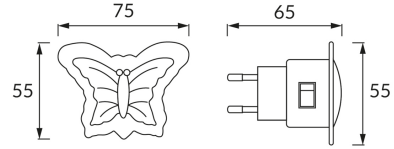

KARTA INFORMACYJNA PRODUKTU

INFORMACJE PODSTAWOWE

Nazwa produktu:	MOTYL LED 0,3W BLUE
Indeks Ideus:	02069
Kod kreskowy EAN:	5901477320699
Kolor:	Biały
Materiał:	Tworzywo sztuczne
Wysokość:	55 mm
Szerokość:	75 mm
Głębokość:	65 mm
Opakowanie zbiorcze:	200 szt.

UWAGI

Produkt dekoracyjny

PARAMETRY PRODUKTU

Zasilanie:	230V 50Hz
Moc:	0,3 W
Dedykowane źródło światła:	3 DIP LED, w komplecie
	Niewymienne źródło światła
	Nie stosować ze ściemniaczem
Strumień świetlny oprawy:	7 lm
Barwa światła:	Niebieska
Kąt rozsyłu światłości:	180°
Okres trwałości L70B50 w h:	20 000 h
	Włącznik
Możliwość regulacji kierunku świecenia:	Nie
Temperatura barwowa:	niebieska K
Klasa ochronności przed porażeniem elektrycznym:	2
Stopień odporności na wnikanie ciał stałych i wilgoci:	IP20
	Do zastosowania wewnątrz
CE	Deklaracja zgodności