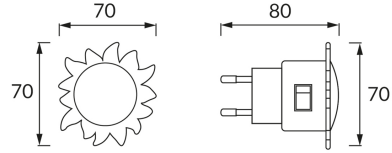

KARTA INFORMACYJNA PRODUKTU

INFORMACJE PODSTAWOWE

Nazwa produktu:	SLONCE LED 0,4W RED
Indeks Ideus:	02061
Kod kreskowy EAN:	5901477320613
Kolor:	Biały
Materiał:	Tworzywo sztuczne
Wysokość:	70 mm
Szerokość:	70 mm
Głębokość:	80 mm
Opakowanie zbiorcze:	200 szt.

UWAGI

Produkt dekoracyjny

PARAMETRY PRODUKTU

Zasilanie:	230V 50Hz
Moc:	0,4 W
Dedykowane źródło światła:	4 DIP LED, w komplecie
	Niewymienne źródło światła
	Nie stosować ze ściemniaczem
Strumień świetlny oprawy:	9 lm
Barwa światła:	Czerwona
Kąt rozsyłu światłości:	180°
Okres trwałości L70B50 w h:	20 000 h
	Włącznik
Możliwość regulacji kierunku świecenia:	Nie
Temperatura barwowa:	czerwona K
Klasa ochronności przed porażeniem elektrycznym:	2
Stopień odporności na wnikanie ciał stałych i wilgoci:	IP20
	Do zastosowania wewnątrz
CE	Deklaracja zgodności