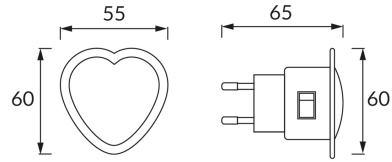

## INFORMACJE PODSTAWOWE

Nazwa produktu:	SERCE LED 0,3W BLUE
Indeks Ideus:	02063
Kod kreskowy EAN:	5901477320637
Kolor:	Biały
Materiał:	Tworzywo sztuczne
Wysokość:	60 mm
Szerokość:	55 mm
Głębokość:	65 mm
Opakowanie zbiorcze:	200 szt.

## PARAMETRY PRODUKTU

Zasilanie:	230V 50Hz
Moc:	0,3 W
Dedykowane źródło światła:	3 DIP LED, w komplecie
	Niewymienne źródło światła
	Nie stosować ze ściemniaczem
Strumień świetlny oprawy:	7 lm
Barwa światła:	Niebieska
Kąt rozsyłu światłości:	180°
Okres trwałości L70B50 w h:	20 000 h
	Włącznik
Możliwość regulacji kierunku świecenia:	Nie
Temperatura barwowa:	niebieska K
Klasa ochronności przed porażeniem elektrycznym:	2
Stopień odporności na wnikanie ciał stałych i wilgoci:	IP20
	Do zastosowania wewnątrz
CE	Deklaracja zgodności