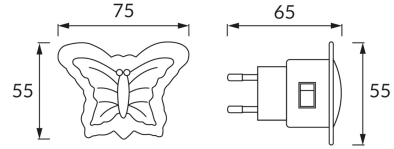

## INFORMACJE PODSTAWOWE

Nazwa produktu:	<b>MOTYL LED 0,3W RED</b>
Indeks Ideus:	<b>02070</b>
Kod kreskowy EAN:	<b>5901477320705</b>
Kolor:	<b>Biały</b>
Materiał:	<b>Tworzywo sztuczne</b>
Wysokość:	<b>55 mm</b>
Szerokość:	<b>75 mm</b>
Głębokość:	<b>65 mm</b>
Opakowanie zbiorcze:	<b>200 szt.</b>

## PARAMETRY PRODUKTU

Zasilanie:	<b>230V 50Hz</b>
Moc:	<b>0,3 W</b>
Dedykowane źródło światła:	<b>3 DIP LED, w komplecie</b>
	<b>Niewymienne źródło światła</b>
	<b>Nie stosować ze ściemniaczem</b>
Strumień świetlny oprawy:	<b>7 lm</b>
Barwa światła:	<b>Czerwona</b>
Kąt rozsyłu światłości:	<b>180°</b>
Okres trwałości L70B50 w h:	<b>20 000 h</b>
	<b>Włącznik</b>
Możliwość regulacji kierunku świecenia:	<b>Nie</b>
Temperatura barwowa:	<b>czerwona K</b>
Klasa ochronności przed porażeniem elektrycznym:	<b>2</b>
Stopień odporności na wnikanie ciał stałych i wilgoci:	<b>IP20</b>
	<b>Do zastosowania wewnątrz</b>
CE	<b>Deklaracja zgodności</b>