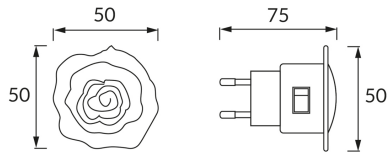

KARTA INFORMACYJNA PRODUKTU

INFORMACJE PODSTAWOWE

Nazwa produktu:	ROZA LED 0,4W GREEN
Indeks Ideus:	02068
Kod kreskowy EAN:	5901477320682
Kolor:	Biały
Materiał:	Tworzywo sztuczne
Wysokość:	50 mm
Szerokość:	50 mm
Głębokość:	75 mm
Opakowanie zbiorcze:	200 szt.

UWAGI

Produkt dekoracyjny

PARAMETRY PRODUKTU

Zasilanie:	230V 50Hz
Moc:	0,4 W
Dedykowane źródło światła:	4 DIP LED, w komplecie
	Niewymienne źródło światła
	Nie stosować ze ściemniaczem
Strumień świetlny oprawy:	9 lm
Barwa światła:	Zielona
Kąt rozsyłu światłości:	180°
Okres trwałości L70B50 w h:	20 000 h
	Włącznik
Możliwość regulacji kierunku świecenia:	Nie
Temperatura barwowa:	zielona K
Klasa ochronności przed porażeniem elektrycznym:	2
Stopień odporności na wnikanie ciał stałych i wilgoci:	IP20
	Do zastosowania wewnątrz
CE	Deklaracja zgodności