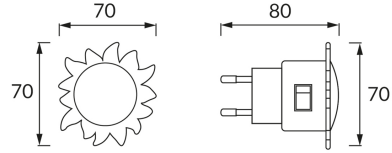

KARTA INFORMACYJNA PRODUKTU

INFORMACJE PODSTAWOWE

Nazwa produktu:	SLONCE LED 0,4W BLUE
Indeks Ideus:	02060
Kod kreskowy EAN:	5901477320606
Kolor:	Biały
Materiał:	Tworzywo sztuczne
Wysokość:	70 mm
Szerokość:	70 mm
Głębokość:	80 mm
Opakowanie zbiorcze:	200 szt.

UWAGI

Produkt dekoracyjny

PARAMETRY PRODUKTU

Zasilanie:	230V 50Hz
Moc:	0,4 W
Dedykowane źródło światła:	4 DIP LED, w komplecie
	Niewymienne źródło światła
	Nie stosować ze ściemniaczem
Strumień świetlny oprawy:	9 lm
Barwa światła:	Niebieska
Kąt rozsyłu światłości:	180°
Okres trwałości L70B50 w h:	20 000 h
	Włącznik
Możliwość regulacji kierunku świecenia:	Nie
Temperatura barwowa:	niebieska K
Klasa ochronności przed porażeniem elektrycznym:	2
Stopień odporności na wnikanie ciał stałych i wilgoci:	IP20
	Do zastosowania wewnątrz
CE	Deklaracja zgodności