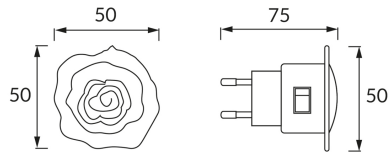

## INFORMACJE PODSTAWOWE

Nazwa produktu:	<b>ROZA LED 0,4W RED</b>
Indeks Ideus:	<b>02067</b>
Kod kreskowy EAN:	<b>5901477320675</b>
Kolor:	<b>Biały</b>
Materiał:	<b>Tworzywo sztuczne</b>
Wysokość:	<b>50 mm</b>
Szerokość:	<b>50 mm</b>
Głębokość:	<b>75 mm</b>
Opakowanie zbiorcze:	<b>200 szt.</b>

## PARAMETRY PRODUKTU

Zasilanie:	<b>230V 50Hz</b>
Moc:	<b>0,4 W</b>
Dedykowane źródło światła:	<b>4 DIP LED, w komplecie</b>
	<b>Niewymienne źródło światła</b>
	<b>Nie stosować ze ściemniaczem</b>
Strumień świetlny oprawy:	<b>9 lm</b>
Barwa światła:	<b>Czerwona</b>
Kąt rozsyłu światłości:	<b>180°</b>
Okres trwałości L70B50 w h:	<b>20 000 h</b>
	<b>Włącznik</b>
Możliwość regulacji kierunku świecenia:	<b>Nie</b>
Temperatura barwowa:	<b>czerwona K</b>
Klasa ochronności przed porażeniem elektrycznym:	<b>2</b>
Stopień odporności na wnikanie ciał stałych i wilgoci:	<b>IP20</b>
	<b>Do zastosowania wewnątrz</b>
CE	<b>Deklaracja zgodności</b>