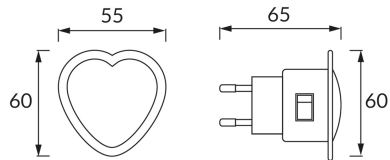

KARTA INFORMACYJNA PRODUKTU

INFORMACJE PODSTAWOWE

Nazwa produktu:	SERCE LED 0,3W GREEN
Indeks Ideus:	02065
Kod kreskowy EAN:	5901477320651
Kolor:	Biały
Materiał:	Tworzywo sztuczne
Wysokość:	60 mm
Szerokość:	55 mm
Głębokość:	65 mm
Opakowanie zbiorcze:	200 szt.

UWAGI

Produkt dekoracyjny

PARAMETRY PRODUKTU

Zasilanie:	230V 50Hz
Moc:	0,3 W
Dedykowane źródło światła:	3 DIP LED, w komplecie
	Niewymienne źródło światła
	Nie stosować ze ściemniaczem
Strumień świetlny oprawy:	7 lm
Barwa światła:	Zielona
Kąt rozsyłu światłości:	180°
Okres trwałości L70B50 w h:	20 000 h
	Włącznik
Możliwość regulacji kierunku świecenia:	Nie
Temperatura barwowa:	zielona K
Klasa ochronności przed porażeniem elektrycznym:	2
Stopień odporności na wnikanie ciał stałych i wilgoci:	IP20
	Do zastosowania wewnątrz
CE	Deklaracja zgodności