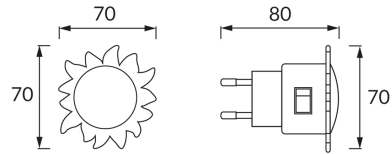

## INFORMACJE PODSTAWOWE

Nazwa produktu:	<b>SLONCE LED 0,4W GREEN</b>
Indeks Ideus:	<b>02062</b>
Kod kreskowy EAN:	<b>5901477320620</b>
Kolor:	<b>Biały</b>
Materiał:	<b>Tworzywo sztuczne</b>
Wysokość:	<b>70 mm</b>
Szerokość:	<b>70 mm</b>
Głębokość:	<b>80 mm</b>
Opakowanie zbiorcze:	<b>200 szt.</b>

## PARAMETRY PRODUKTU

Zasilanie:	<b>230V 50Hz</b>
Moc:	<b>0,4 W</b>
Dedykowane źródło światła:	<b>4 DIP LED, w komplecie</b>
	<b>Niewymienne źródło światła</b>
	<b>Nie stosować ze ściemniaczem</b>
Strumień świetlny oprawy:	<b>9 lm</b>
Barwa światła:	<b>Zielona</b>
Kąt rozsyłu światłości:	<b>180°</b>
Okres trwałości L70B50 w h:	<b>20 000 h</b>
	<b>Włącznik</b>
Możliwość regulacji kierunku świecenia:	<b>Nie</b>
Temperatura barwowa:	<b>zielona K</b>
Klasa ochronności przed porażeniem elektrycznym:	<b>2</b>
Stopień odporności na wnikanie ciał stałych i wilgoci:	<b>IP20</b>
	<b>Do zastosowania wewnątrz</b>
CE	<b>Deklaracja zgodności</b>