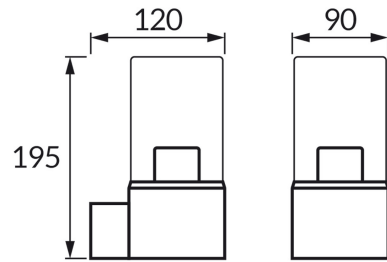

KARTA INFORMACYJNA PRODUKTU

INFORMACJE PODSTAWOWE

Nazwa produktu:	BERYL E27 C BLACK
Indeks Ideus:	04598
Kod kreskowy EAN:	5901477345982
Kolor:	Czarny
Materiał:	Tworzywo sztuczne, szkło
Wysokość:	195 mm
Szerokość:	90 mm
Głębokość:	120 mm
Opakowanie zbiorcze:	12 szt.

PARAMETRY PRODUKTU

Zasilanie:	220-240V 50/60Hz
Moc:	max 20 W
Rodzaj trzonka:	E27
Dedykowane źródło światła:	LED
	Możliwość wymiany źródła światła
Możliwość regulacji kierunku świecenia:	Nie
Klasa ochrony przed porażeniem elektrycznym:	2
Stopień odporności na wnikanie ciał stałych i wilgoci:	IP54
	Do zastosowania na zewnątrz lub wewnątrz
CE	Deklaracja zgodności