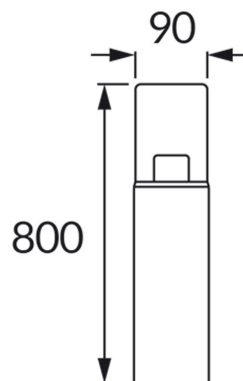

KARTA INFORMACYJNA PRODUKTU

INFORMACJE PODSTAWOWE

Nazwa produktu:	BERYL 80 E27 C BLACK
Indeks Ideus:	04601
Kod kreskowy EAN:	5901477346019
Kolor:	Czarny
Materiał:	Tworzywo sztuczne, szkło
Wysokość:	800 mm
Szerokość:	90 mm
Głębokość:	90 mm
Opakowanie zbiorcze:	8 szt.

PARAMETRY PRODUKTU

Zasilanie:	220-240V 50/60Hz
Moc:	max 20 W
Rodzaj trzonka:	E27
Dedykowane źródło światła:	LED
	Możliwość wymiany źródła światła
Możliwość regulacji kierunku świecenia:	Nie
Klasa ochrony przed porażeniem elektrycznym:	2
Stopień odporności na wnikanie ciał stałych i wilgoci:	IP54
	Do zastosowania na zewnątrz lub wewnątrz
CE	Deklaracja zgodności