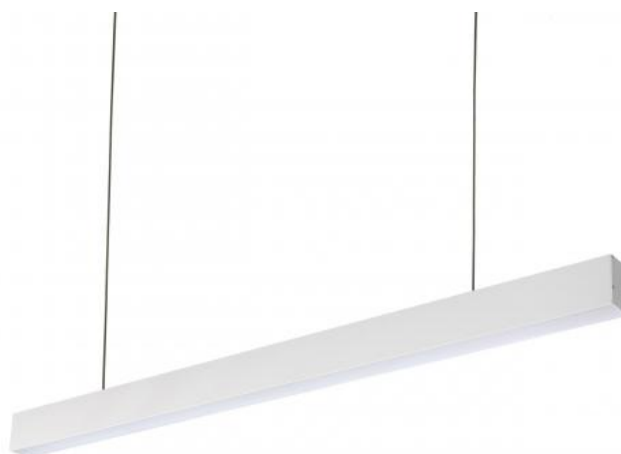

ALLDAY INSPIRE ONE

WQJP11532

Dowiedz się
więcej

Oprawa oświetleniowa ALLDAY INSPIRE ONE, o mocy 46 W, wysokiej skuteczności świetlnej 145 lm/W. Jest częścią serii ALLDAY INSPIRE, którą wyróżnia nowoczesny design, wysokiej jakości materiały oraz szeroka gama podzespołów i akcesoriów pozwalających na personalizację opraw. Wykonana jest z komponentów o wysokiej jakości, potwierdzonej 5 letnią gwarancją. Świeci światłem o neutralnej - najbardziej uniwersalnej barwie (4000K), która sprawdzi się w pomieszczeniach, z których korzystamy na codzień, zapewniając komfort podczas codziennych czynności. Wąski kąt świecenia 90° daje kierunkowe światło, dzięki czemu można lepiej wyeksponować wybrane przedmioty lub powierzchnie. Przeznaczona zarówno do montażu natynkowego i zwieszanego.

Moc **46 W**
Temperatura barwowa **4000 K**
Kąt rozsyłu światła **90 °**

Napięcie **230 V**
Barwa światła **NW**
Klasa szczelności **IP40**

Dane techniczne

Kod	WQJP11532
Moc	46 W
Prąd	263 mA
Napięcie	230 V
Zużycie energii	46 kWh/1000h
Częstotliwość	50 Hz
Klasa ochrony PP	I
Zasilacz w komplecie	TAK
Producent zasilacza	TRIDONIC
Współczynnik mocy	0.93
Strumień świetlny użytkowy*	6670 lm (360°)
Strumień świetlny**	5775 lm (360°)
Skuteczność świetlna	145 lm/W
Temperatura barwowa	4000 K
Barwa światła	NW
Kąt rozsyłu światła	90 °
RA	80
Zawiera źródło	+
Producent diod LED	SAMSUNG
Jednolitość barw SDCM max	3
Możliwość ściemniania	OPC
Zakres temperatur pracy	-20/+40 °
Trwałość	50000 h
Materiał obudowy	ALUMINIUM
Klasa szczelności	IP40
Kolor	BIAŁY
Wymiary (AxBxC)	1680X44X74 mm
Do użytku	WEW
Sposób montażu	natynkowy, zwieszany
Zastosowanie	WEW
Made in	PL
Inne	L90B10 - 74000h ,
Numer katalogowy	ALD9PRO46840PRW ,