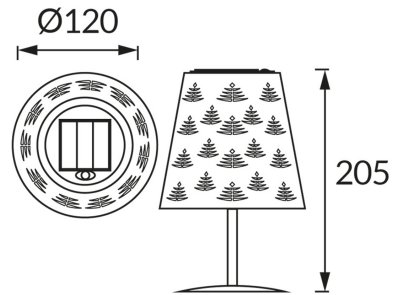

KARTA INFORMACYJNA PRODUKTU

INFORMACJE PODSTAWOWE

Nazwa produktu:	LUDA LED 20 0,2W BEIGE CW
Indeks Ideus:	04608
Kod kreskowy EAN:	5901477346088
Kolor:	Beżowy
Materiał:	Błacha stalowa, tworzywo sztuczne
Wysokość:	205 mm
Szerokość:	120 mm
Głębokość:	120 mm
Opakowanie zbiorcze:	24 szt.

UWAGI

- akumulator w komplecie
- czas świecenia dla jednego ładowania min 6 h

PARAMETRY PRODUKTU

Zasilanie:	DC 1,2 1 x AAA 400 mAh Ni-MH
Moc:	0,2 W
Dedykowane źródło światła:	LED, w komplecie
	Niewymienne źródło światła
Strumień świetlny oprawy:	3 lm
Barwa światła:	Zimnobiała
Kąt rozsyłu światłości:	180°
Okres trwałości L70B50 w h:	25 000 h
	Włącznik
Możliwość regulacji kierunku świecenia:	Nie
Temperatura barwowa:	6500 K
Współczynnik oddawania barw Ra:	70
Klasa ochronności przed porażeniem elektrycznym:	3
Stopień odporności na wnikanie ciał stałych i wilgoci:	IP44
	Do zastosowania na zewnątrz lub wewnątrz
CE	Deklaracja zgodności