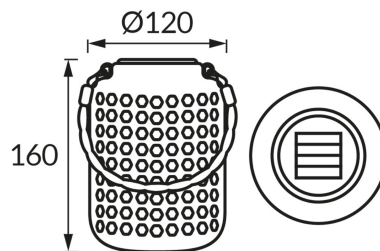

KARTA INFORMACYJNA PRODUKTU

INFORMACJE PODSTAWOWE

Nazwa produktu:	RALF LED 16 0,2W BEIGE CW
Indeks Ideus:	04616
Kod kreskowy EAN:	5901477346163
Kolor:	Beżowy
Materiał:	Błacha stalowa, tworzywo sztuczne
Wysokość:	160 mm
Szerokość:	120 mm
Głębokość:	120 mm
Opakowanie zbiorcze:	18 szt.

UWAGI

- akumulator w komplecie
- czas świecenia dla jednego ładowania min 6 h

PARAMETRY PRODUKTU

Zasilanie:	DC 1,2 1 x AA 400 mAh Ni-MH
Moc:	0,2 W
Dedykowane źródło światła:	LED, w komplecie
	Niewymienne źródło światła
Strumień świetlny oprawy:	3 lm
Barwa światła:	Zimnobiała
Kąt rozsyłu światłości:	180°
Okres trwałości L70B50 w h:	25 000 h
	Włącznik
Możliwość regulacji kierunku świecenia:	Nie
Temperatura barwowa:	6500 K
Współczynnik oddawania barw Ra:	70
Klasa ochronności przed porażeniem elektrycznym:	3
Stopień odporności na wnikanie ciał stałych i wilgoci:	IP44
	Do zastosowania na zewnątrz lub wewnątrz
CE	Deklaracja zgodności