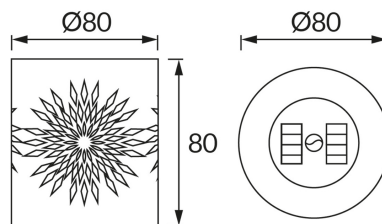

KARTA INFORMACYJNA PRODUKTU

INFORMACJE PODSTAWOWE

| | |
|----------------------|--|
| Nazwa produktu: | CELINA LED 8 0,2W BEIGE NW |
| Indeks Ideus: | 04610 |
| Kod kreskowy EAN: | 5901477346101 |
| Kolor: | Beżowy |
| Materiał: | Blacha stalowa, tworzywo sztuczne |
| Wysokość: | 80 mm |
| Szerokość: | 80 mm |
| Głębokość: | 80 mm |
| Opakowanie zbiorcze: | 16 szt. |

UWAGI

- akumulator w komplecie
- czas świecenia dla jednego ładowania min 6 h

PARAMETRY PRODUKTU

| | |
|--|---|
| Zasilanie: | DC 1,2 1 x AAA 400 mAh Ni-MH |
| Moc: | 0,2 W |
| Dedykowane źródło światła: | LED, w komplecie |
| | Niewymienne źródło światła |
| Strumień świetlny oprawy: | 3 lm |
| Barwa światła: | Neutralna biała |
| Kąt rozsyłu światłości: | 180° |
| Okres trwałości L70B50 w h: | 25 000 h |
| | Włącznik |
| Możliwość regulacji kierunku świecenia: | Nie |
| Temperatura barwowa: | 4000 K |
| Współczynnik oddawania barw Ra: | 70 |
| Klasa ochronności przed porażeniem elektrycznym: | 3 |
| Stopień odporności na wnikanie ciał stałych i wilgoci: | IP44 |
| | Do zastosowania na zewnątrz lub wewnątrz |
| CE | Deklaracja zgodności |