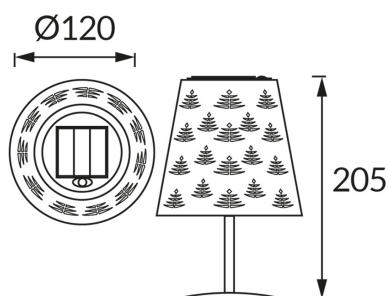

## INFORMACJE PODSTAWOWE

Nazwa produktu:	<b>LUDA LED 20 0,2W GREEN CW</b>
Indeks Ideus:	<b>04609</b>
Kod kreskowy EAN:	<b>5901477346095</b>
Kolor:	<b>Zielony</b>
Materiał:	<b>Błacha stalowa, tworzywo sztuczne</b>
Wysokość:	<b>205 mm</b>
Szerokość:	<b>120 mm</b>
Głębokość:	<b>120 mm</b>
Opakowanie zbiorcze:	<b>24 szt.</b>

## PARAMETRY PRODUKTU

Zasilanie:	<b>DC 1,2 1 x AAA 400 mAh Ni-MH</b>
Moc:	<b>0,2 W</b>
Dedykowane źródło światła:	<b>LED, w komplecie</b>
	<b>Niewymienne źródło światła</b>
Strumień świetlny oprawy:	<b>3 lm</b>
Barwa światła:	<b>Zimnobiała</b>
Kąt rozsyłu światłości:	<b>180°</b>
Okres trwałości L70B50 w h:	<b>25 000 h</b>
	<b>Włącznik</b>
Możliwość regulacji kierunku świecenia:	<b>Nie</b>
Temperatura barwowa:	<b>6500 K</b>
Współczynnik oddawania barw Ra:	<b>70</b>
Klasa ochronności przed porażeniem elektrycznym:	<b>3</b>
Stopień odporności na wnikanie ciał stałych i wilgoci:	<b>IP44</b>
	<b>Do zastosowania na zewnątrz lub wewnątrz</b>
CE	<b>Deklaracja zgodności</b>