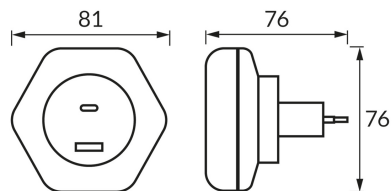

KARTA INFORMACYJNA PRODUKTU

INFORMACJE PODSTAWOWE

Nazwa produktu:	OZIL LED 0,3W USB A+C NW
Indeks Ideus:	04535
Kod kreskowy EAN:	5901477345357
Kolor:	Biały
Materiał:	Poliwęglan PC, ABS
Wysokość:	76 mm
Szerokość:	81 mm
Głębokość:	76 mm
Opakowanie zbiorcze:	24 szt.

UWAGI

- produkt dekoracyjny
- czujnik zmierzchowy
- możliwość wyłączenia

PARAMETRY PRODUKTU

Zasilanie:	230V 50Hz
Moc:	0,3 W
Dedykowane źródło światła:	SMD LED, w komplecie
	Niewymienne źródło światła
	Nie stosować ze ściemniaczem
Strumień świetlny oprawy:	30 lm
Barwa światła:	Neutralna biała
Kąt rozsyłu światłości:	160°
Okres trwałości L70B50 w h:	25 000 h
	Włącznik
Możliwość regulacji kierunku świecenia:	Nie
Temperatura barwowa:	4000 K
Współczynnik oddawania barw Ra:	80
Klasa ochronności przed porażeniem elektrycznym:	2
Stopień odporności na wnikanie ciał stałych i wilgoci:	IP20
	Do zastosowania wewnątrz
CE	Deklaracja zgodności